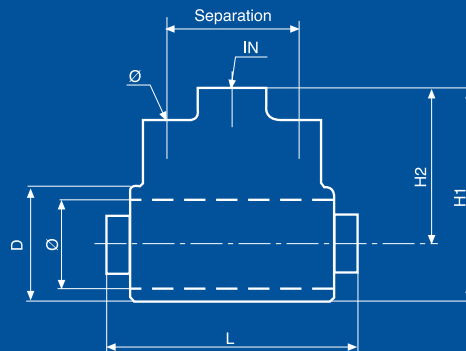

Functional data		External Dimensions				Installation		Fluid Inlet	Fluid type	Part Number
Bore Ø	Output Stroke	L	H1	H2	D	Type	separation		Note 2.	
mm	mm	mm	mm	mm	mm	Ø mm	mm	Size		
34.92	20	105.5	93	70.5	45	M8/125	54	M12/100(x2)	M	6311032
34.92	20	105.5	93	70.5	45	M8/125	54	M12/100(x2)	M	6311033

VALVES / VÁLVULAS

Part number / Referencia:

6315017

Part name / Denominación:

Pressure limit valve / Válvula limitadora de presión

Product characteristics / Características del producto:

Pressure limit $P_c=100$ bar

Liquid type / Líquido: Mineral Oil

Part number / Referencia:

6321017

Part name / Denominación:

Pressure regulation valve / Válvula reguladora de presión

Product characteristics / Características del producto: