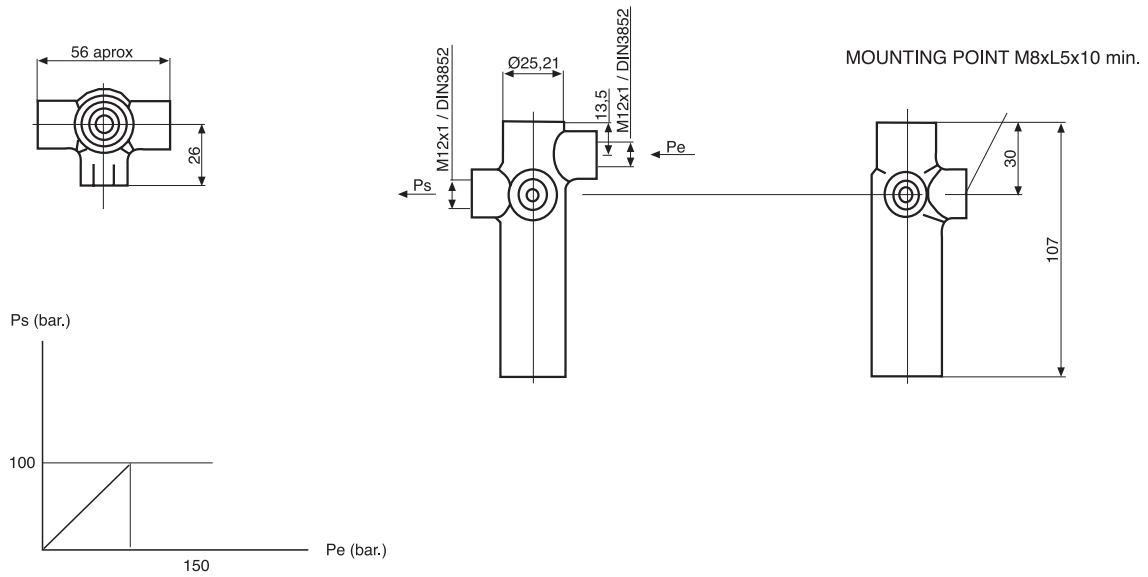

Functional data		External Dimensions				Installation		Fluid Inlet	Fluid type	Part Number
Bore Ø	Output Stroke	L	H1	H2	D	Type	separation		Note 2.	
mm	mm	mm	mm	mm	mm	Ø mm	mm	Size		
34.92	20	105.5	93	70.5	45	M8/125	54	M12/100(x2)	M	6311032
34.92	20	105.5	93	70.5	45	M8/125	54	M12/100(x2)	M	6311033

VALVES / VÁLVULAS

Part number / Referencia:

6315017

Part name / Denominación:

Pressure limit valve / Válvula limitadora de presión

Product characteristics / Características del producto:

Pressure limit $P_c=100$ bar

Liquid type / Líquido: Mineral Oil

Part number / Referencia:

6321017

Part name / Denominación:

Pressure regulation valve / Válvula reguladora de presión

Product characteristics / Características del producto: